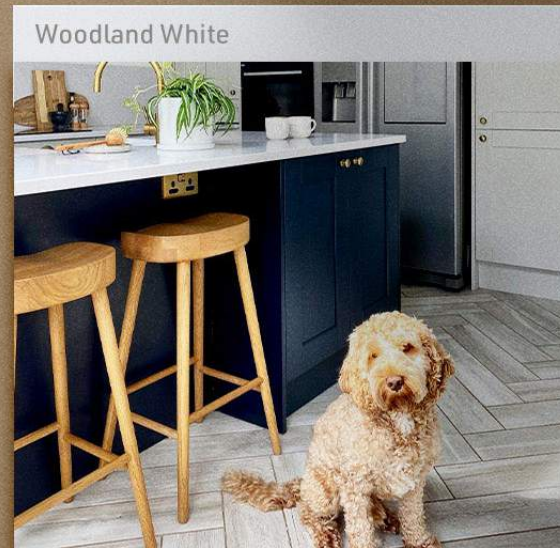

Woodland White

32
1200 x 200mm